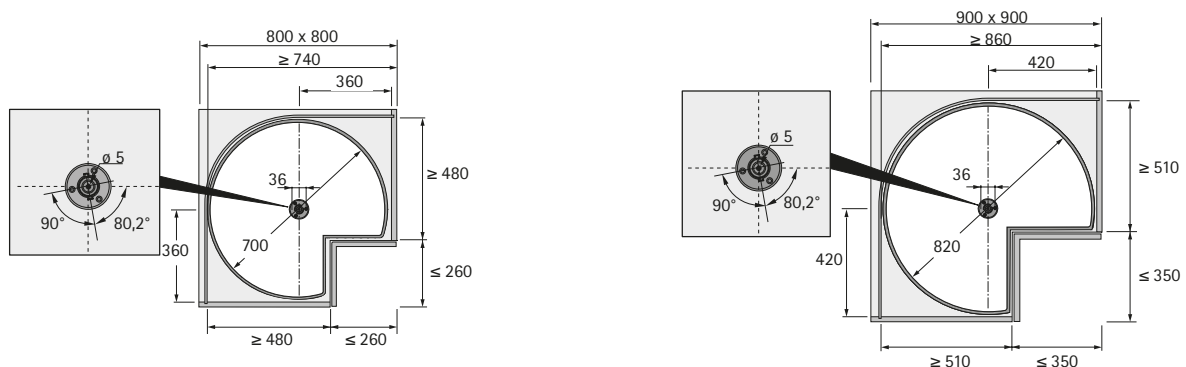

Onderkastinrichting

- ▶ Hoekkast-draaibeslag
- ▶ Met driekwartcirkelvormige draaibodems

Hoekkastdraaibeslag

- ▶ Voor hoekonderkasten, kastmaat 800 mm x 800 mm of 900 mm x 900 mm
- ▶ Variabele inbouwhoogte - de middenas kan van 839 mm tot 889 mm worden versteld of tot iedere willekeurige lengte worden ingekort
- ▶ De hoogte van de draaibodems kan snel en eenvoudig worden ingesteld via omzetbare steunen
- ▶ Belastbaarheid 15 kg / plank
- ▶ Bij Arena STYLE / CLASSIC driekwartcirkelvormige draaibodems houten bodem met witte melamineharscoating en speciale antislip-laklaag
- ▶ Reling verchromd staal

Set bestaat uit:

- ▶ 2 driekwartcirkelvormige draaibodems
- ▶ 1 in hoogte verstelbare as
- ▶ 1 beslagset

Artikel	Bestelnr. / Diameter mm		VE
	700	820	
1 Arena STYLE, reling verchromd	9 079 941	9 079 955	1 set
2 Arena CLASSIC, reling verchromd	0 070 553	0 070 554	1 set
3 Verchromd staal		0 049 207	1 set

Driekwartcirkelvormige draaibodems

Planningsmaten

hettich.com/short/3b3ba6